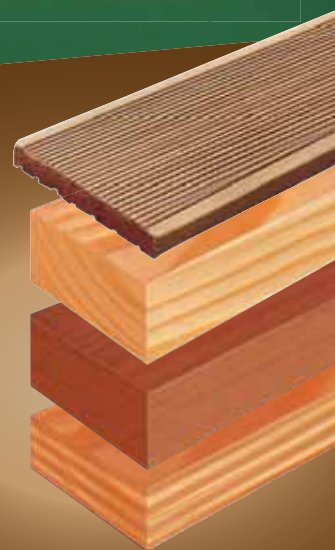

# MÈCHE BOIS **4** POINTES

**QUALITÉ & PRÉCISION**

**4**  
WOOD

## SYSTEME 4 POINTES

- Pointe auto-centrante
- 3 arêtes
- 3 listels pour limiter les frottements

L'effort réparti sur 3 arêtes de coupe améliore la résistance à l'usure.

**LONG LIFE**

- BOIS EXOS (IPÉ,...)
- CHÊNE
- HÊTRE
- SAPIN

Ref.910

Rappel de la gamme :

Ø 3 - 4 - 5 - 6 - 8 - 10 - 12 mm

Ø 1/8 - 5/32 - 3/16 - 15/64 - 5/16 - 3/8 - 15/32 pouces

Packaging :  
Tube individuel  
transparent

**DIAGER**<sup>®</sup>